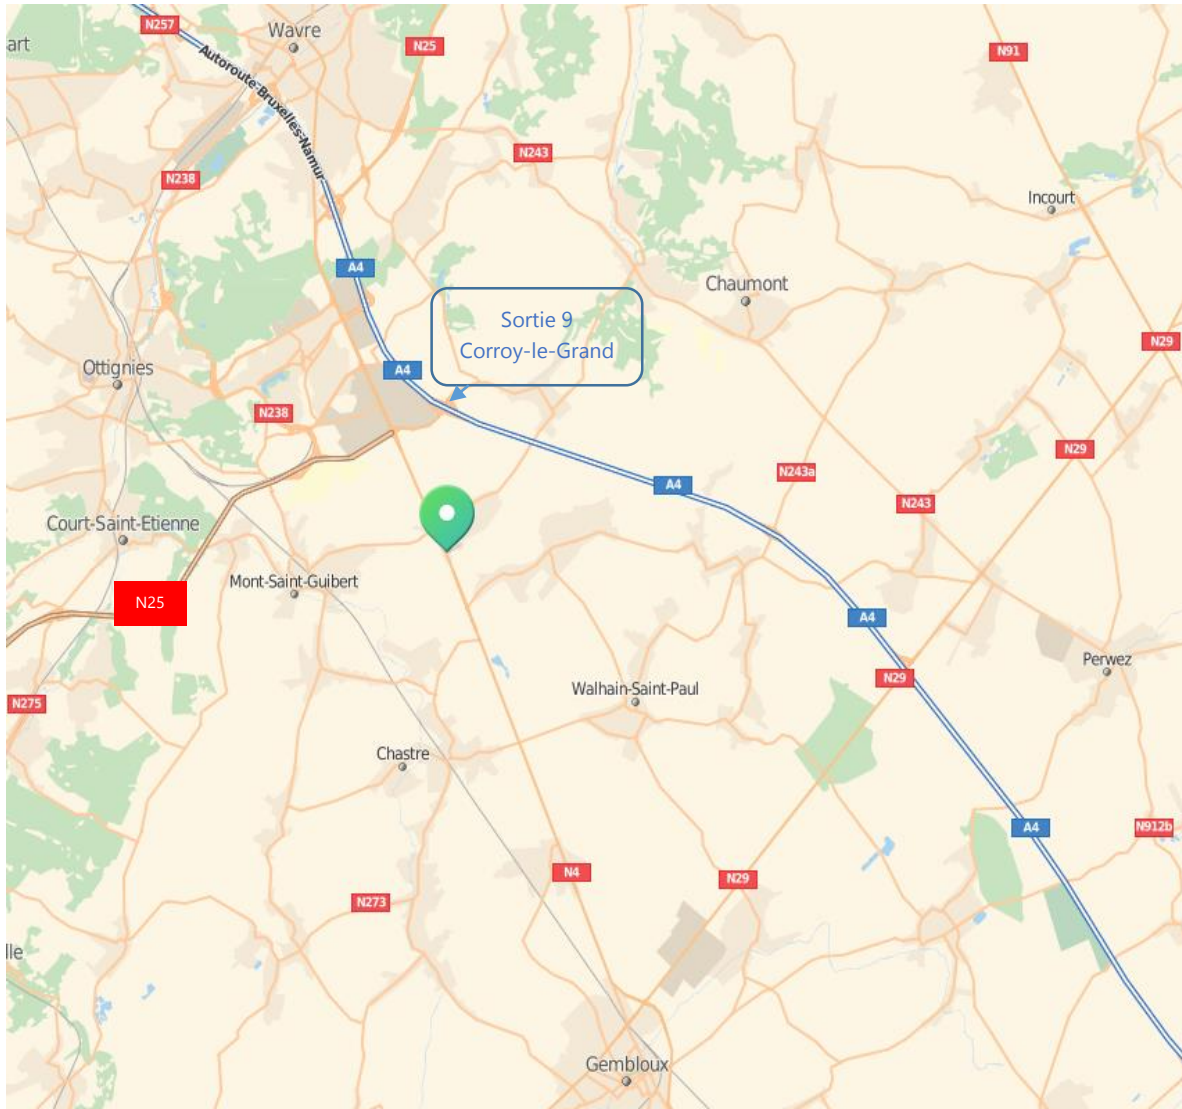

### En venant de Bruxelles :

- Quitter l'autoroute E 411 à la sortie 9 en maintenant la droite.

- Rouler 950 m jusqu'au rond-point.

- Prendre la 3<sup>ème</sup> sortie Grand'Route (N4) direction Gembloux. Continuer sur 1,5 km.

- Au feu : continuer tout droit sur 700 m

- Arrivée : Grand'Route 83, 1435 Corbais (Mont-Saint-Guibert)

9  
Corroy-le-Grand  
Corroy-le-Grand  
Louvain-la-Neuve-Sud  
Nivelles

### En venant de Liège, Namur :

- Quitter l'autoroute E 411 à la sortie 9.
- Tourner à gauche et rouler sur la N25a durant 1,2 km jusqu'au rond-point.
- Prendre la 3<sup>ème</sup> sortie Grand'Route (N4) direction Gembloux. Continuer sur 1,5 km.
- Au feu : continuer tout droit sur 700 m
- Arrivée : Grand'Route 83, 1435 Corbais (Mont-Saint-Guibert)

### En venant de Nivelles :

- Quitter la N25 au rond-point de Corroy-le-Grand en direction de
- Continuer sur la Grand'Route (N4) direction Gembloux sur 1,5 km.
- Au feu : continuer tout droit sur 700 m
- Arrivée : Grand'Route 83, 1435 Corbais (Mont-Saint-Guibert)