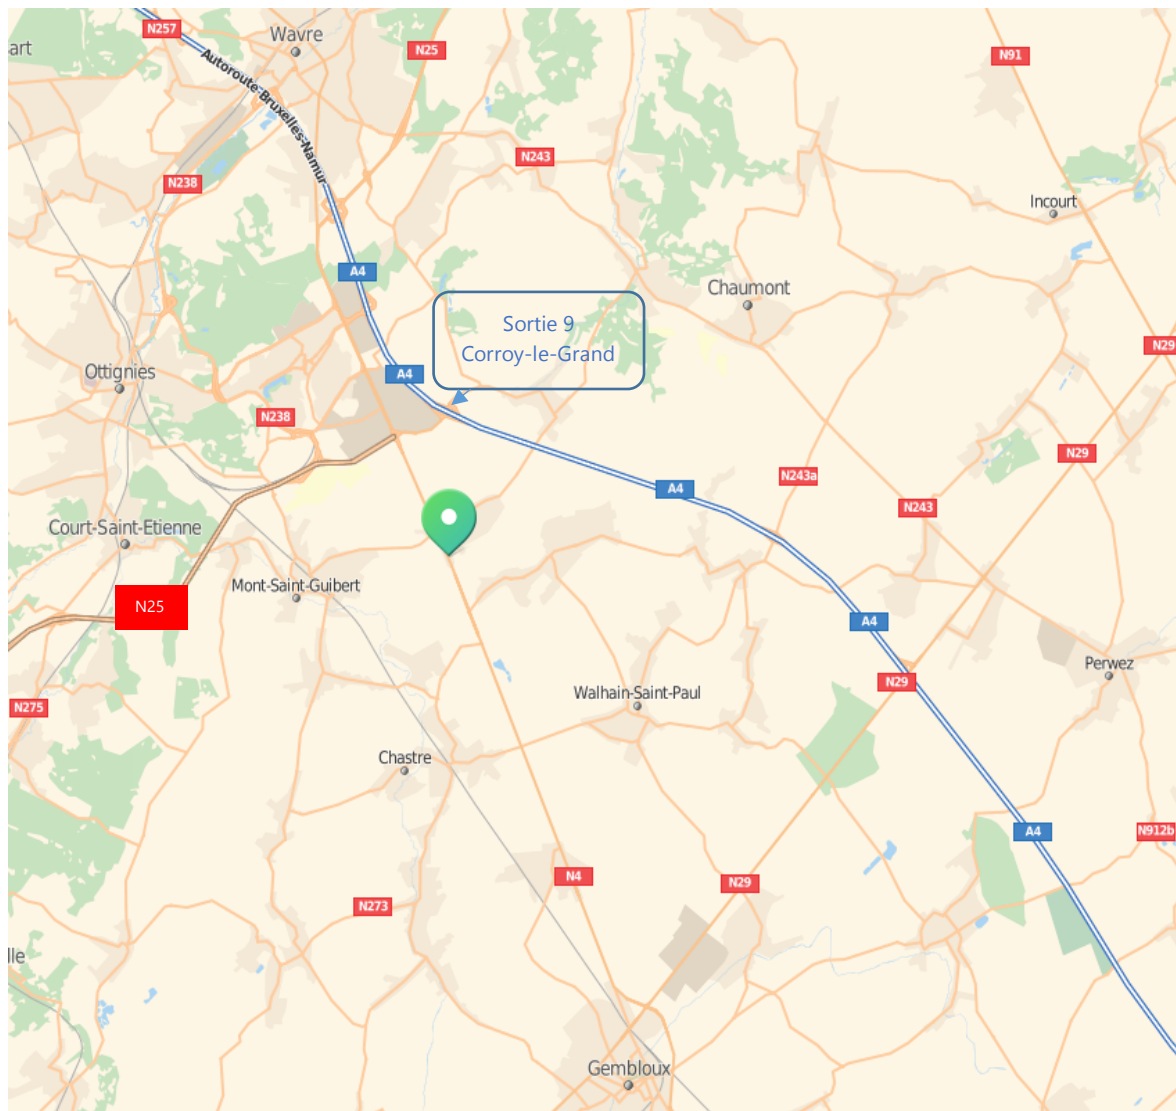

Pour nous rejoindre :

En venant de Bruxelles :

- Quitter l'autoroute E 411 à la sortie 9 en maintenant la droite.

- Rouler 950 m jusqu'au rond-point.

- Prendre la 3^{ème} sortie Grand'Route (N4) direction Gembloux. Continuer sur 1,5 km.

- Au feu : continuer tout droit sur 700 m

- Arrivée : Grand'Route 83, 1435 Corbais (Mont-Saint-Guibert)

9
Corroy-le-Grand
Corroy-le-Grand
Louvain-la-Neuve-Sud
Nivelles

En venant de Liège, Namur :

- Quitter l'autoroute E 411 à la sortie 9.
- Tourner à gauche et rouler sur la N25a durant 1,2 km jusqu'au rond-point.
- Prendre la 3^{ème} sortie Grand'Route (N4) direction Gembloux. Continuer sur 1,5 km.
- Au feu : continuer tout droit sur 700 m
- Arrivée : Grand'Route 83, 1435 Corbais (Mont-Saint-Guibert)

9
Corroy-le-Grand
Corroy-le-Grand
Louvain-la-Neuve-Sud
Nivelles

En venant de Nivelles :

- Quitter la N25 au rond-point de Corroy-le-Grand en direction de
- Continuer sur la Grand'Route (N4) direction Gembloux sur 1,5 km.
- Au feu : continuer tout droit sur 700 m
- Arrivée : Grand'Route 83, 1435 Corbais (Mont-Saint-Guibert)